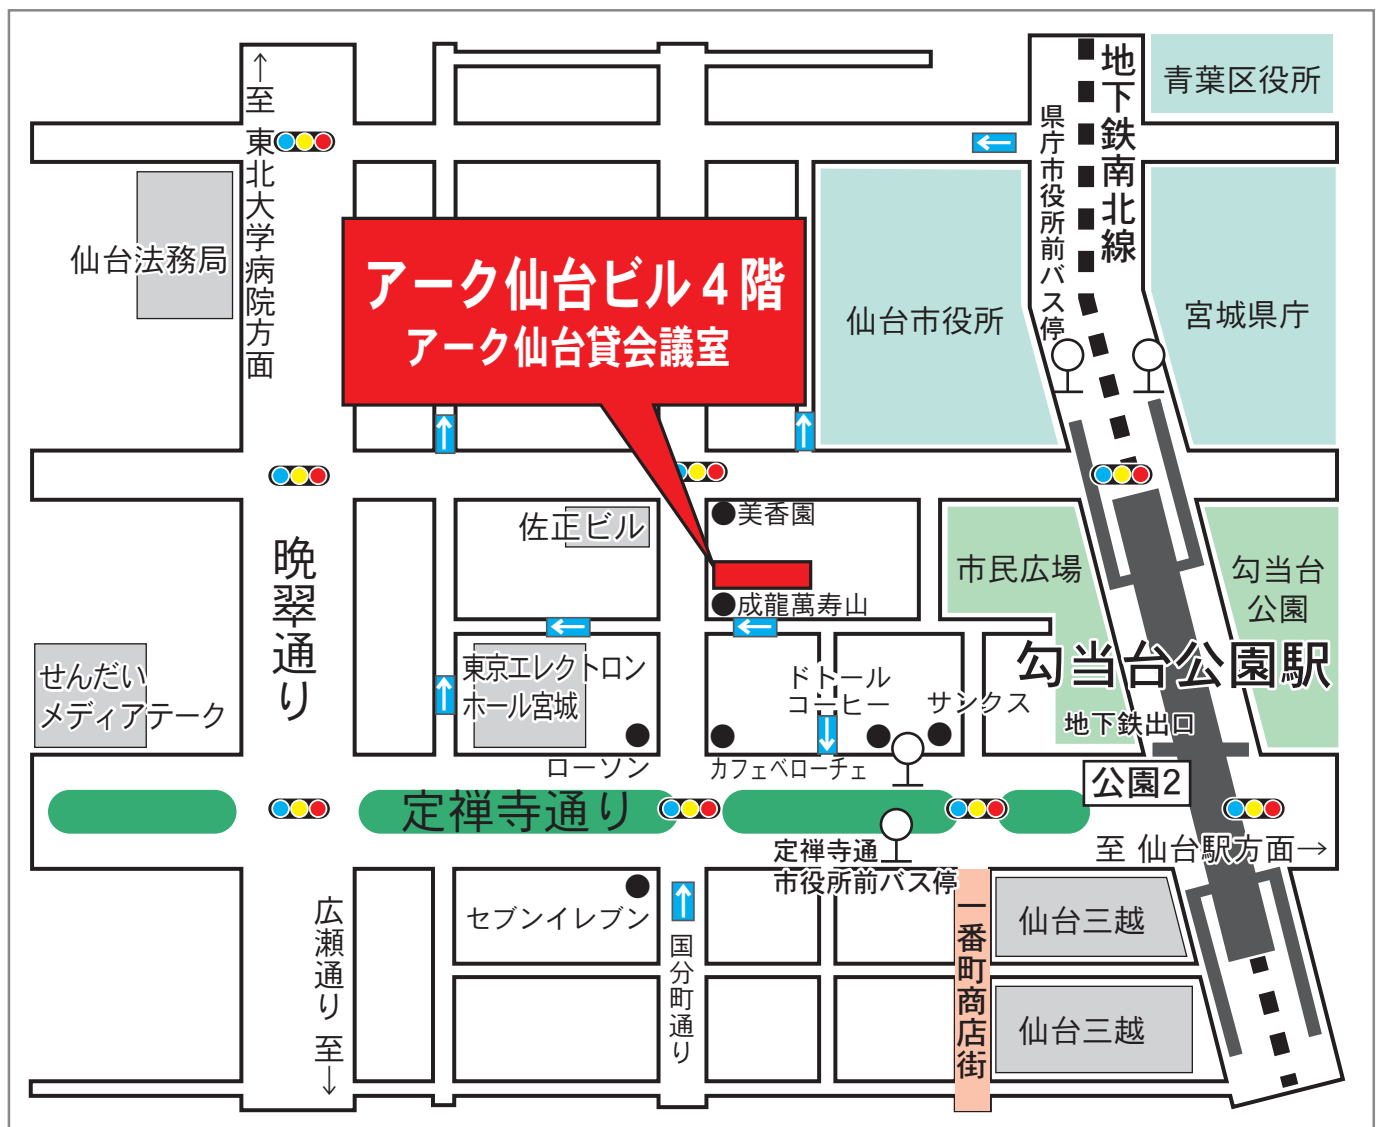

現地案内・受付の案内図

■地下鉄ご利用の場合

地下鉄南北線『勾当台公園』駅 公園2出口から 徒歩3分

■バスご利用の場合

『定禅寺通市役所前バス』下車 徒歩3分

『県庁・市役所前』下車 徒歩4分

〒980-0803

仙台市青葉区国分町3丁目6-11 アーク仙台ビル4階